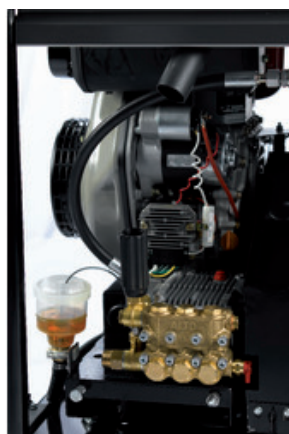

Fotogalerie: