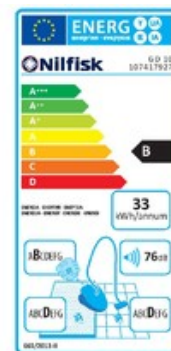

Fotogalerie: