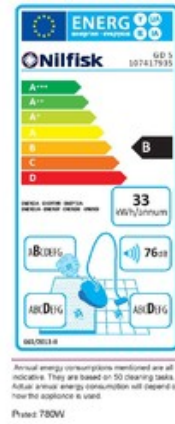

Fotogalerie: