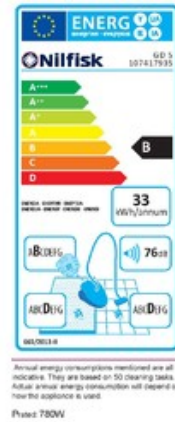

Fotogalerie: