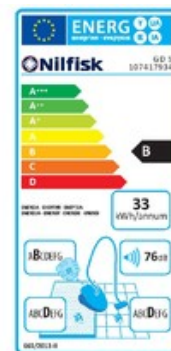

Fotogalerie: