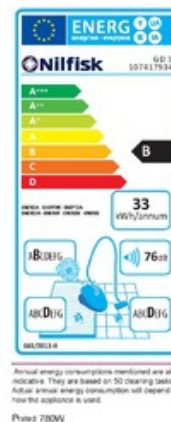

Fotogalerie: