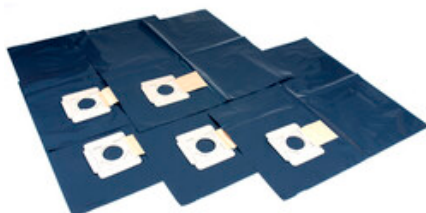

[Nilfisk bezpečnostní gumová
hubice B1/AS ATEX 22 - DN36](#)

[Nilfisk bezpečnostní ruční
trubka zahnutá B1/AS ATEX 22
- DN36 nerez](#)

[Nilfisk bezpečnostní štěrbinová
hubice B1/AS ATEX 22 - DN36](#)

[Nilfisk bezpečnostní podlahová
hubice pro mokré i suché
vysávání B1/AS ATEX 22 -
DN36](#)