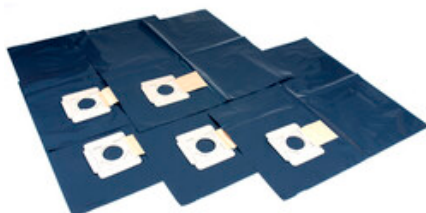

[Nilfisk bezpečnostní štěrbinová
hubice B1/AS ATEX 22 - DN36](#)

[Nilfisk bezpečnostní sací trubka
B1/AS ATEX 22 - DN36 nerez](#)

[Likvidační odpadní pytel pro
vysavače Nilfisk ATTIX 7 / 9 /
IVB (5ks)](#)