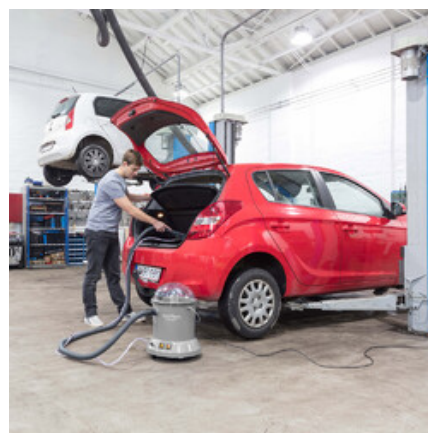

Fotogalerie: