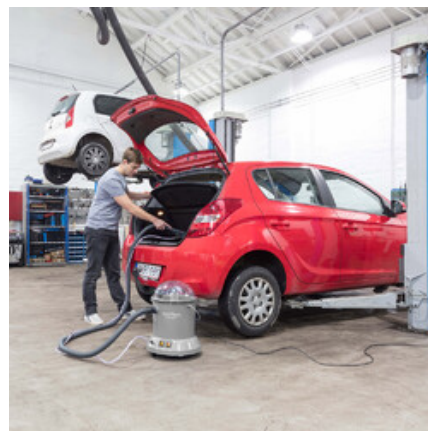

Fotogalerie: