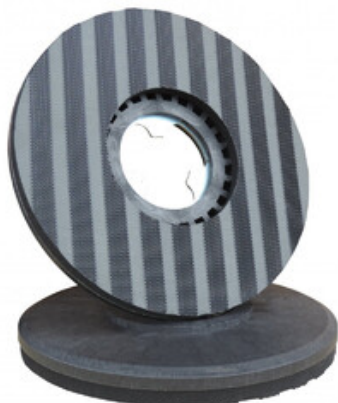

Nastavitelná, parabolická sací lišta s lehce vyměnitelnými sacími gumami je umístěná za mycím kartáčem.

Díky tvaru a umístění sací lišty se stroj vyznačuje velmi dobrým odsáváním nečistot.

Pohon stroje je pomocí diskového kartáče.

STANDARDNÍ PŘÍSLUŠENSTVÍ:

TSM Grande Brio 35 E

- 1x kartáč PPL Ø 0.6

Volitelné příslušenství:

- unašeč PADŮ
- sada prodloužené vypouštěcí hadice
- různé tvrdosti kartáčů

Parametry produktu:

Pohon	elektrický
Pracovní šířka	350 mm
Pracovní šířka sání	420 mm
Podtlak	53 mbar
Pracovní šířka s 1 postranním kartáčem	-
Pracovní šířka se 2 postranními kartáči	-
Plošný výkon (teoretický/skutečný)	1.050 m ² /h
Pracovní rychlost stroje	-
Kapacita nádrže (čistá/špinavá voda)	16/18 l
Počet kartáčů	1
Typ kartáče	diskový
Velikost kartáče	350 mm
Přítlak kartáče	28 kg
Rychlost kartáče	170 ot/min
Pojezd stroje	pomocí kartáče
Stoupavost	2 %
Minimální šíře otáčení	-
Příkon motoru kartáče	250 W
Příkon motoru pojezdu	-
Příkon motoru sání	200 W
Hladina hluku	66 dB(A)
Napětí	230 V
Doba provozu	-
Délka elektrického kabelu	-
Rozměry (D x Š x V)	720x490x645 mm
Hmotnost	42 kg
Hmotnost s bateriemi	-