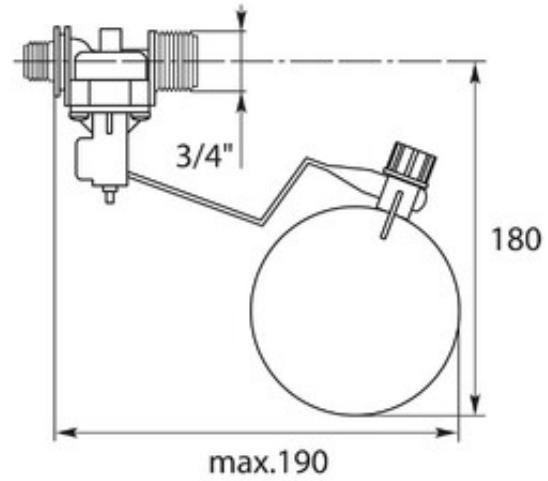

Fotogalerie: