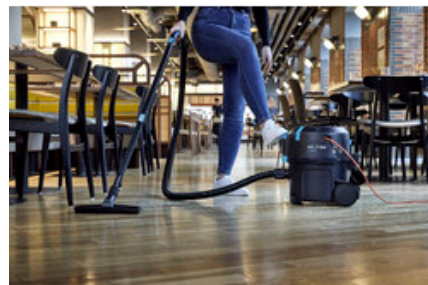

Fotogalerie: