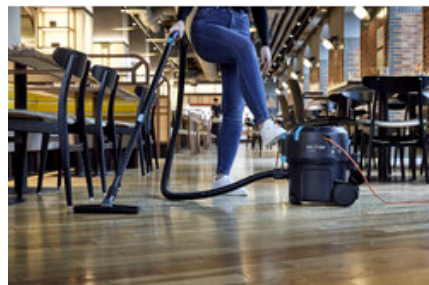

Fotogalerie: