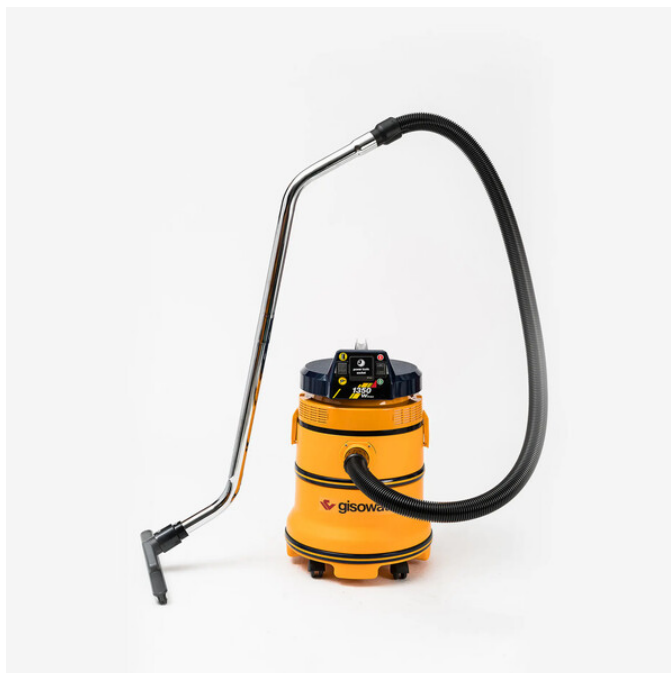

## Gisowatt PC 35 Tools

---

Profesionální vysavače Gisowatt PC 35 Tools mají plastovou nádobu a jsou vybaveny automatickou elektrickou zásuvkou pro připojení elektrického nářadí do příkonu 1.350 W.

**Kód produktu:** 99016B8G

### Popis produktu:

Profesionální vysavače Gisowatt PC 35 Tools mají plastovou nádobu a jsou vybaveny automatickou elektrickou zásuvkou pro připojení elektrického nářadí do příkonu 1.350 W.

Využití v průmyslových oblastech a ve stavebnictví s možností dlouhodobé zátěže. Odsávání suchých i vlhkých nečistot včetně vody.

**Automatická elektrická zásuvka** pro připojení elektrického nářadí do příkonu 1.350 W k vysavači.

Při zapnutí připojeného elektrického nářadí, vysavač automaticky spíná a po vypnutí nářadí se automaticky prodlužuje odsávací čas vysavače od 8 do 10 sekund z důvodu odsátí zbytkových nečistot z hadice.