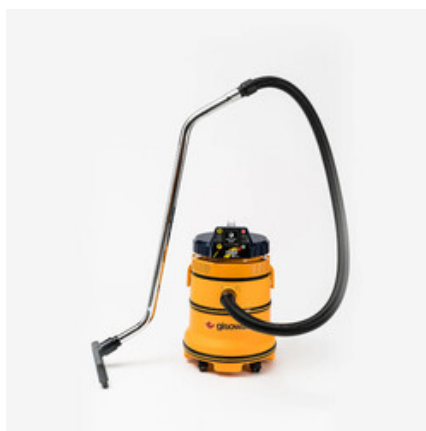

Fotogalerie: