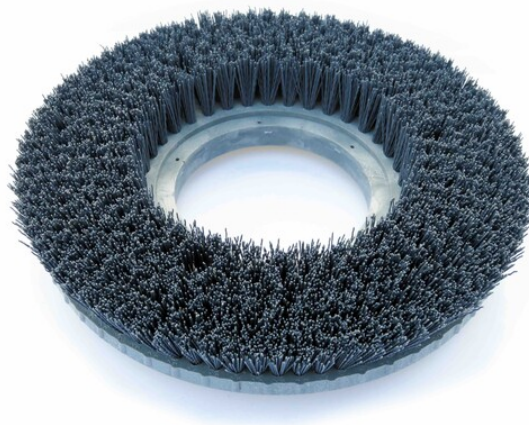

Diskový kartáč Nilfisk LUG 370mm (14,5") - Mid Grit 240

Tvrký diskový kartáč Mid Grit™ 240 pro podlahový mycí stroj Nilfisk SC800-71, BR755, BA725, BA755, BR700S, CR1400, SC4000 710D. Diskový kartáč z nylonu (0,75mm) a je impregnovaný jemnými zrny karbidu křemíku. Vhodné pro mytí se střední intenzitou a na povrchy jako je beton, terrazzo, dlaždice a ostatní podobné povrchy. Doporučujeme jako náhradu za zelené nebo modré pady. LUG 14,5" - 370mm

Kód produktu: 56505807

Dostupnost: Externí sklad

Doručení do: 8 pracovních dnů

Cena bez DPH: 9 527 Kč

Cena s DPH: 11 528 Kč

Odkaz na produkt: [zde](#)

Popis produktu:

Tvrký diskový kartáč Mid Grit™ 240 pro podlahový mycí stroj Nilfisk SC800-71, BR755, BA725, BA755, BR700S, CR1400, SC4000 710D. Diskový kartáč z nylonu (0,75mm) a je impregnovaný jemnými zrny karbidu křemíku. Vhodné pro mytí se střední intenzitou a na povrchy jako je beton, terrazzo, dlaždice a ostatní podobné povrchy. Doporučujeme jako náhradu za zelené nebo modré pady. LUG 14,5" - 370mm

Mid Grit™ 240 (diskové kartáče)

Vlákna kartáčů jsou vyrobena z nylonu (0,75mm) a jsou impregnována jemnými zrny karbidu křemíku. Vhodné pro mytí se střední intenzitou a na povrchy jako je beton, terrazzo, dlaždice a ostatní podobné povrchy. Doporučujeme jako náhradu za zelené nebo modré pady.