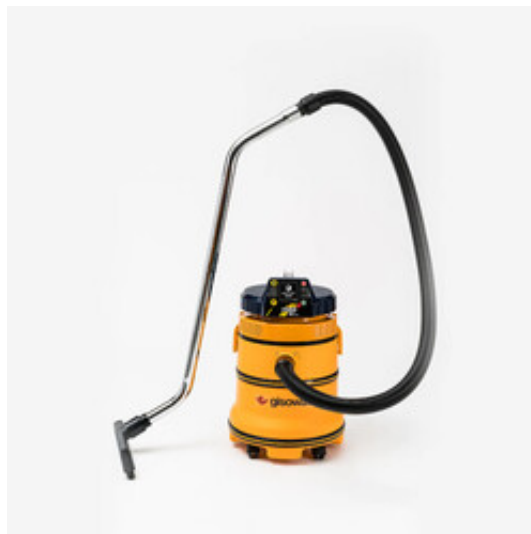

[Gisowatt PC 35 Tools](#)