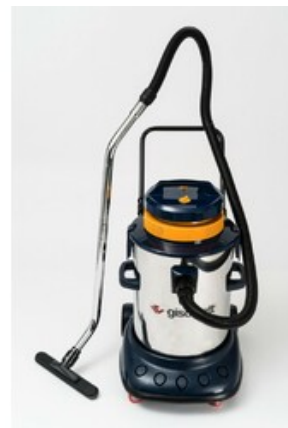

Gisowatt PC 80 Inox

Výkonný vysavač Gisowatt PC 80 Inox s nerezovou odpadní nádobou je vhodný pro využití v průmyslu či ve stavebnictví s možností dlouhodobé zátěže. Gisowatt PC 80 Inox je vybaven regulací výkonu.

Kód produktu: 99014BVG

Dostupnost: Skladem

Cena bez DPH: 15 790 Kč

Cena s DPH: 19 106 Kč

Odkaz na produkt: [zde](#)

Přidat produkt do porovnávače: [zde](#)

Popis produktu:

Výkonný vysavač Gisowatt PC 80 Inox s nerezovou odpadní nádobou je vhodný pro využití v průmyslu či ve stavebnictví s možností dlouhodobé zátěže. Gisowatt PC 80 Inox je vybaven regulací výkonu.

Podvozek vysavače slouží i jako držák příslušenství.

Gisowatt PC 80 Inox je vybaven **regulací výkonu** sací turbíny od minimálního výkonu po maximální (2 stupně regulace).

Efektivní a kvalitní filtrační systém.

[Průmyslová podlahová hubice na koberce Gisowatt DN45](#)

[Sací trubky pro vysavače Gisowatt - nerez DN45](#)

Varianty produktu:

[Gisowatt PC 50 Inox](#)

[Gisowatt PC 70 Inox](#)

[Gisowatt PC 80 Inox](#)