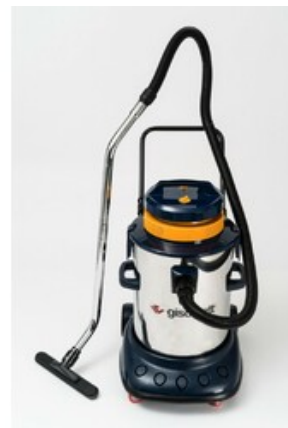

Gisowatt PC 70 Inox

Profesionální vysavače Gisowatt PC 70 Inox s nerezovou odpadní nádobou jsou vhodné pro dlouhodobou zátěž v oblastech průmyslu a stavebnictví. Gisowatt PC 70 Inox je vybaven regulací výkonu.

Odsávání suchých i vlhkých nečistot včetně vody.

Vysavače Gisowatt řady PC 70 Inox mají ocelovou - nerezovou nádobu a jsou vybaveny velmi kvalitním a luxusním příslušenstvím (nerezové a plastové sací roury, pevné sací hubice na vodu a suché nečistoty s ohebnou sací hadicí pro běžný úklid).

Gisowatt PC 70 Inox je vybaven **regulací výkonu** sací turbíny od minimálního výkonu po maximální (2 stupně regulace).

Efektivní filtrační systém.

Podvozky vysavačů jsou robustní a stabilní, ale přesto jsou velmi mobilní.

[Sací trubky pro vysavače
Gisowatt - nerez DN45](#)

Varianty produktu:

[Gisowatt PC 50 Inox](#)

[Gisowatt PC 70 Inox](#)

[Gisowatt PC 80 Inox](#)