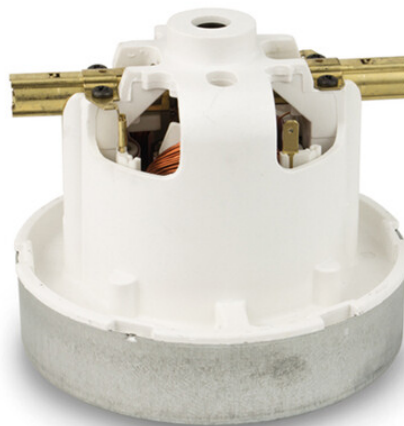

Sací motor 230V 1050W 122/45/129mm 1S

Sací motor 230V 1050W 122/45/129mm 1S
Jednostupňový průtokový sací motor pro
vysavače na suché vysávání.
Sací motor AMETEK 063200074.04 / 6210820033.

Kód produktu: 850101.000000

Dostupnost: Skladem

Cena bez DPH: 2 405 Kč

Cena s DPH: 2 910 Kč

Odkaz na produkt: [zde](#)

Přidat produkt do porovnávače: [zde](#)

Popis produktu:

Sací motor 230V 1050W 122/45/129mm 1S
Jednostupňový průtokový sací motor pro vysavače na suché vysávání.
Sací motor AMETEK 063200074.04 / 6210820033.

Napětí: 230V

Příkon: 1050W

Počet stupňů turbíny (S): 1

Celková výška (GH): 122 mm

Výška turbíny (TBH): 45 mm

Průměr turbíny (Ø): 129 mm

Parametry produktu:

Příkon (maximální/skutečný)	1050 W
Napětí	230 V
Počet stupňů (S)	1
Konstrukce	Průtokový
Celková výška (GH)	122 mm
Výška turbíny (TBH)	45 mm
Průměr turbíny (Ø)	129 mm