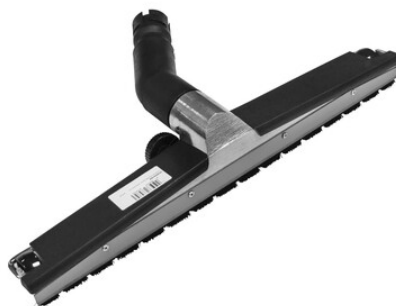

## Nilfisk bezpečnostní podlahová hubice pro mokré i suché vysávání B1/AS ATEX 22 - DN36

---

Nilfisk bezpečnostní podlahová hubice pro mokré i suché vysávání B1/AS ATEX 22 - DN36.  
Antistatická sací hubice do zóny ATEX 22.

### Popis produktu:

Nilfisk bezpečnostní podlahová hubice pro mokré i suché vysávání B1/AS ATEX 22 - DN36.

Antistatická sací hubice do zóny ATEX 22.

Výměnné lišty:

2x gumové lišty (součást balení)

2x štětinové lišty (součást balení)

Výškově nastavitelná kolečka.

Délka: 450mm