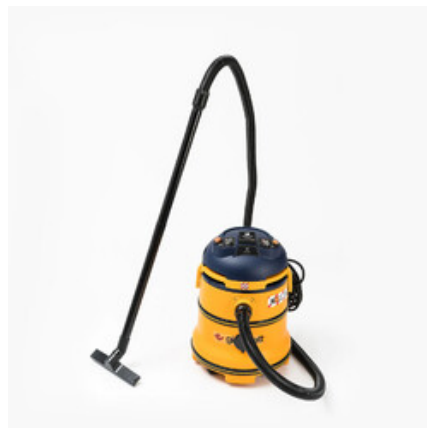

[Gisowatt sací hadice včetně
konevek pro vysavače DN 25
x 3m](#)

Varianty produktu:

[Gisowatt PC 20 Tools Autoclean](#)
[M](#)

[Gisowatt PC 35 Tools Autoclean](#)
[M](#)

[Gisowatt PC 50 Tools Autoclean](#)
[M](#)