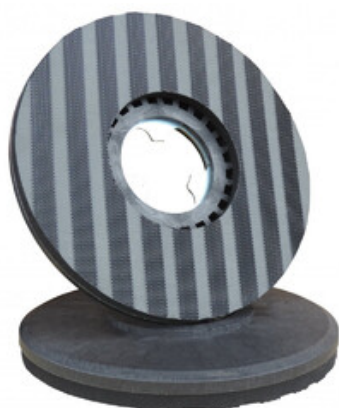

[Podlahový PAD premium -  
hnědý 19" \(480mm\)](#)

[Podlahový PAD premium - hnědý 20" \(510mm\)](#)

[Podlahový PAD premium - černý 19" \(480mm\)](#)

[Podlahový PAD premium - černý 20" \(510mm\)](#)

[Držák padu TSM 20" 500mm \(Brio 50\)](#)