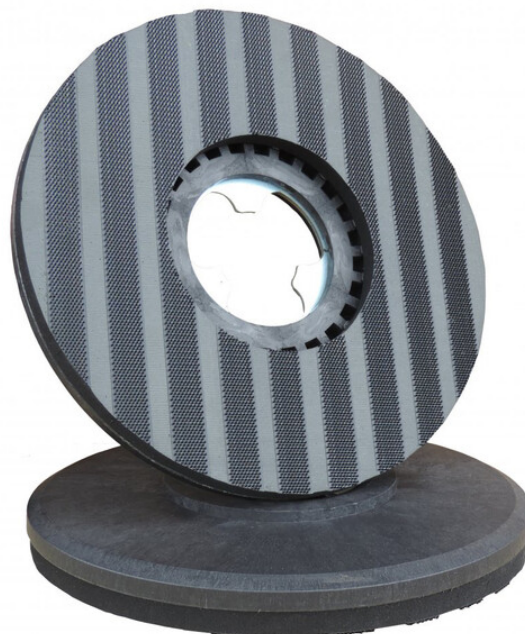

## Držák padu TSM 20" 500mm (Ride ON 145-1000)

---

Držák padu pro podlahové mycí stroje TSM Grande Brio Ride ON 145-1000 o velikosti 20" (500mm).  
Unašeč padů.

**Kód produktu:** 4915-0018-0

**Dostupnost:** Skladem

### Popis produktu:

Držák padu pro podlahové mycí stroje TSM Grande Brio Ride ON 145-1000 o velikosti 20" (500mm).  
Unašeč padů.

[Podlahový PAD premium - hnědý 20" \(510mm\)](#)

[Podlahový PAD premium - černý 20" \(510mm\)](#)