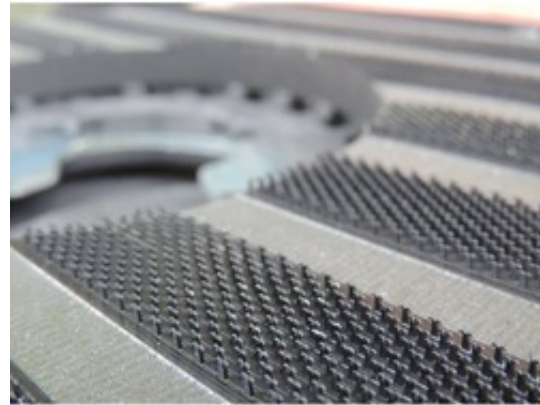

Fotogalerie: