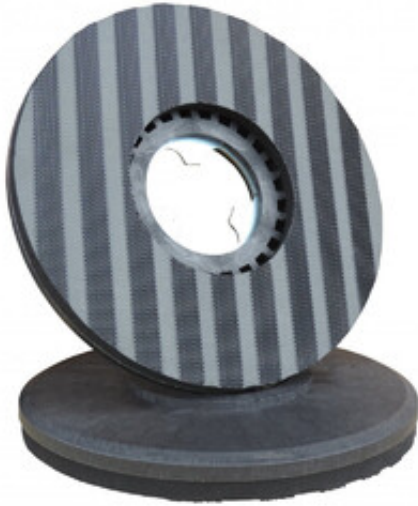

Fotogalerie: