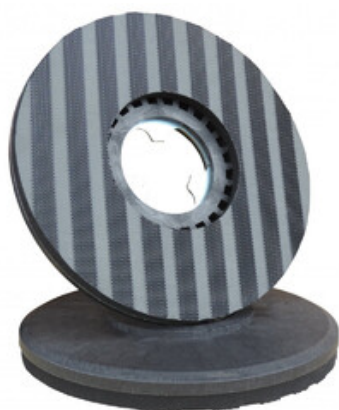

[Podlahový PAD premium - hnědý 17" \(430mm\)](#)

[Podlahový PAD premium - černý 17" \(430mm\)](#)

[Držák padu TSM 17" \(430mm\)](#)

[Diskový kartáč TSM 430mm PPL 0,6](#)

Varianty produktu:

[TSM Grande Brio Ride ON
145-850 PLUS](#)