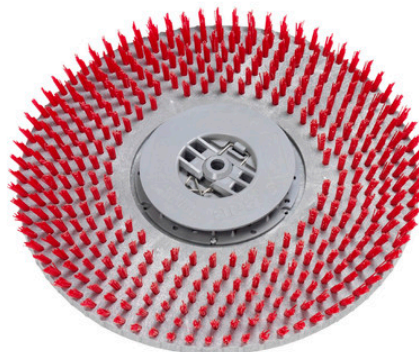

Držák padu Nilfisk BA 851 432mm (17")

Držák padu Nilfisk BA 851 a SC650 71D 432mm (17").
Vhodný pro podlahový mycí stroj Nilfisk BA 851 a SC650 71D.

Kód produktu: 9097582000

Dostupnost: Externí sklad

Doručení do: 5 pracovních dnů

Cena bez DPH: 4 757 Kč

Cena s DPH: 5 756 Kč

Odkaz na produkt: [zde](#)

Popis produktu:

Držák padu Nilfisk BA 851 a SC650 71D 432mm (17").
Vhodný pro podlahový mycí stroj Nilfisk BA 851 a SC650 71D.