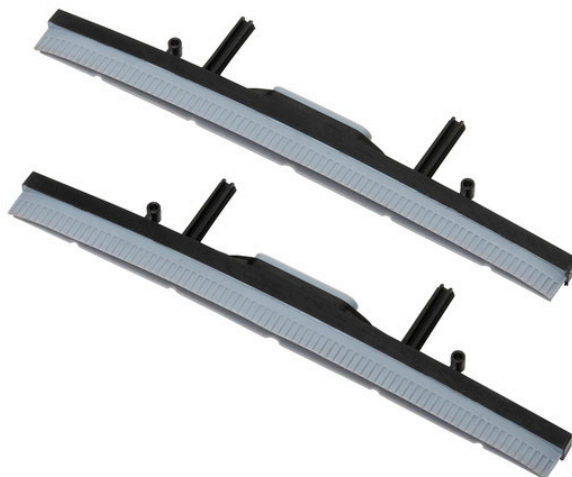

Sada sacích lišt pro Nilfisk SCRUBTEC 130E a SC100

Sada sacích lišt pro podlahové mycí stroje Nilfisk SCRUBTEC 130 E a Nilfisk SC 100.
321mm (2ks)

Kód produktu: 107411867

Dostupnost: Skladem

Cena bez DPH: 514 Kč

Cena s DPH: 622 Kč

Odkaz na produkt: [zde](#)

Popis produktu:

Sada sacích lišt pro podlahové mycí stroje Nilfisk SCRUBTEC 130 E a Nilfisk SC 100.
321mm (2ks)