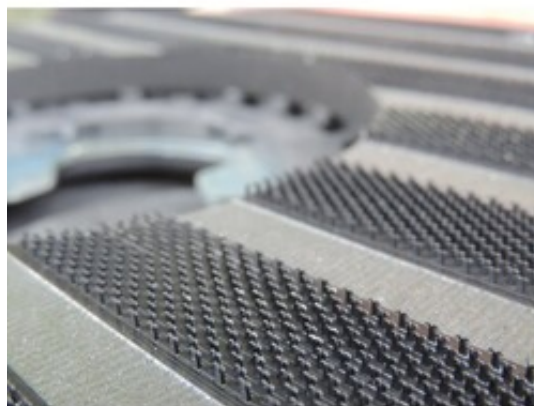

Fotogalerie: