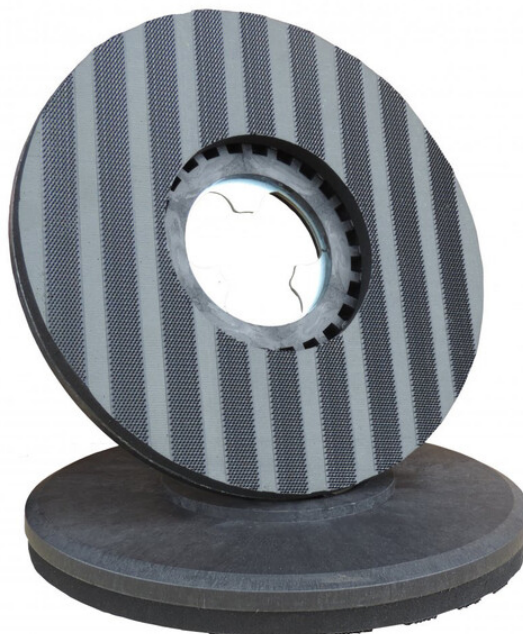

## Držák padu TSM 15" (380mm)

---

Držák padu pro podlahové mycí stroje TSM 15"  
(380mm).

**Kód produktu:** 4915-0003-0

**Dostupnost:** Externí sklad

**Doručení do:** 3 pracovních dnů

**Cena:** na požádání

**Odkaz na produkt:** [zde](#)

### Popis produktu:

Držák padu pro podlahové mycí stroje TSM 15" (380mm).

## Příslušenství k produktu:

[Podlahový PAD premium - bílý  
15" \(380mm\)](#)

[Podlahový PAD premium -  
červený 15" \(380mm\)](#)

[Podlahový PAD premium -  
zelený 15" \(380mm\)](#)

[Podlahový PAD premium -  
modrý 15" \(380mm\)](#)

[Podlahový PAD premium -  
hnědý 15" \(380mm\)](#)

[Podlahový PAD premium -  
černý 15" \(380mm\)](#)