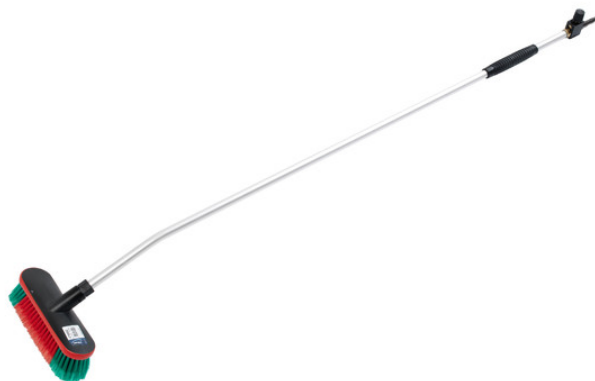

Nilfisk průtočný mycí kartáč s nástavcem 1550mm

Nilfisk průtočný mycí kartáč s regulací tlaku a chemie, nástavcem 1550mm pro mytí karoserií osobních, nákladních automobilů a autobusů.

Kód produktu: 6400088

Dostupnost: Externí sklad

Doručení do: 5 pracovních dnů

Cena bez DPH: 8 308 Kč

Cena s DPH: 10 053 Kč

Odkaz na produkt: [zde](#)

Popis produktu:

Nilfisk průtočný mycí kartáč s regulací tlaku a chemie, nástavcem 1550mm pro mytí karoserií osobních, nákladních automobilů a autobusů.