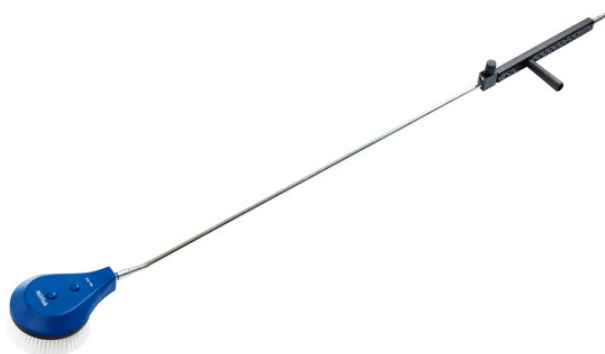

Nilfisk rotační kartáč s tryskou 055 a nástavcem 1700mm

Nilfisk rotační kartáč s regulací tlaku a chemie, tryskou 055 a nástavcem 1700mm. Nilfisk rotační kartáč pro mytí karoserií nákladních i osobních automobilů.

Kód produktu: 6400019

Dostupnost: Externí sklad

Doručení do: 5 pracovních dnů

Cena bez DPH: 5 692 Kč

Cena s DPH: 6 887 Kč

Odkaz na produkt: [zde](#)

Popis produktu:

Nilfisk rotační kartáč s regulací tlaku a chemie, tryskou 055 a nástavcem 1700mm. Nilfisk rotační kartáč pro mytí karoserií nákladních i osobních automobilů.