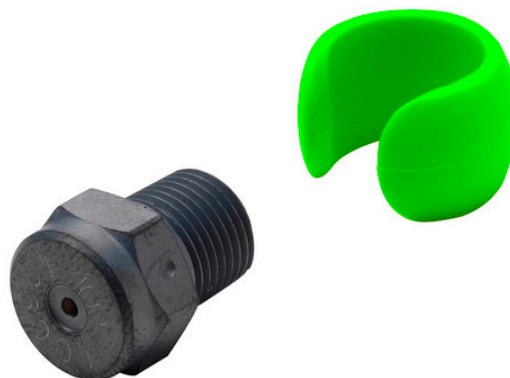

Vysokotlaká tryska Nilfisk Tornado Plus 0550

- Vysokotlaká tryska Nilfisk Tornado Plus **0550** -
neonově zelená
Závit 1/8".

Kód produktu: 101119743

Dostupnost: Skladem

Cena bez DPH: 1 119 Kč

Cena s DPH: 1 354 Kč

Odkaz na produkt: [zde](#)

Popis produktu:

- Vysokotlaká tryska Nilfisk Tornado Plus **0550** - neonově zelená
Závit 1/8".

Varianty produktu:

- Vysokotlaká tryska Nilfisk Tornado Plus **0275** - tmavě hnědá
- Vysokotlaká tryska Nilfisk Tornado Plus **0300** - tmavě oranžová
- Vysokotlaká tryska Nilfisk Tornado Plus **0340** - fialová
- Vysokotlaká tryska Nilfisk Tornado Plus **0350** - bordó
- Vysokotlaká tryska Nilfisk Tornado Plus **0370** - bronz
- Vysokotlaká tryska Nilfisk Tornado Plus **0400** - metalická šedá
- Vysokotlaká tryska Nilfisk Tornado Plus **0435** - modrá
- Vysokotlaká tryska Nilfisk Tornado Plus **0450** - světle modrá
- Vysokotlaká tryska Nilfisk Tornado Plus **0475** - křišťálově modrá
- Vysokotlaká tryska Nilfisk Tornado Plus **0500** - žlutá
- Vysokotlaká tryska Nilfisk Tornado Plus **0530** - červená
- Vysokotlaká tryska Nilfisk Tornado Plus **0550** - neonově zelená
- Vysokotlaká tryska Nilfisk Tornado Plus **0600** - metalická modrá
- Vysokotlaká tryska Nilfisk Tornado Plus **0640** - zelená
- Vysokotlaká tryska Nilfisk Tornado Plus **0650** - světle zelená
- Vysokotlaká tryska Nilfisk Tornado Plus **0680** - šedá
- Vysokotlaká tryska Nilfisk Tornado Plus **0700** - oranžová
- Vysokotlaká tryska Nilfisk Tornado Plus **0750** - růžová
- Vysokotlaká tryska Nilfisk Tornado Plus **0800** - béžová
- Vysokotlaká tryska Nilfisk Tornado Plus **0850** - bílá
- Vysokotlaká tryska Nilfisk Tornado Plus **0950** - tmavě růžová
- Vysokotlaká tryska Nilfisk Tornado Plus **1000** - grafitová
- Vysokotlaká tryska Nilfisk Tornado Plus **1100** - oranžová