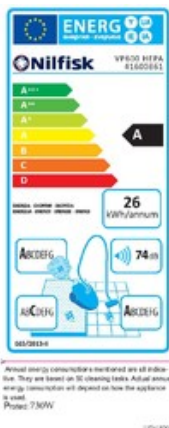

Fotogalerie: