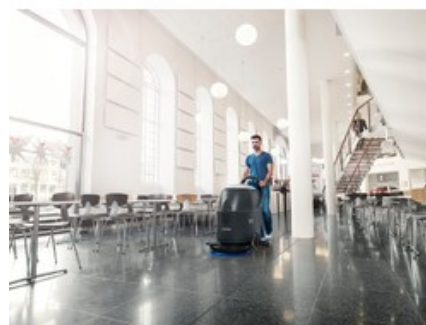

Fotogalerie: