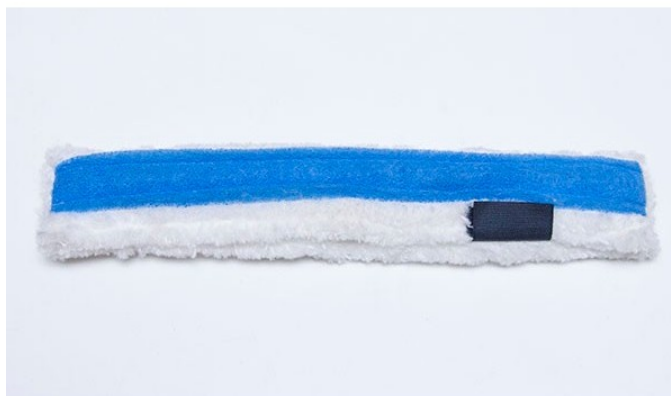

Návlek rozmýváku s padem 35cm

Potah rozmýváku s padem 35cm

Kód produktu: 91435

Dostupnost: Skladem

Cena bez DPH: 154 Kč

Cena s DPH: 186 Kč

Odkaz na produkt: [zde](#)

Popis produktu:

Potah rozmýváku s padem 35cm

Příslušenství k produktu:

[Držák rozmýváku s kloubem
35cm](#)

[Držák rozmýváku 35cm](#)

[Kbelík na okna - šíře 35cm](#)

Varianty produktu:

[Návlek rozmýváku s padem 35cm](#)

[Návlek rozmýváku s padem 45cm](#)