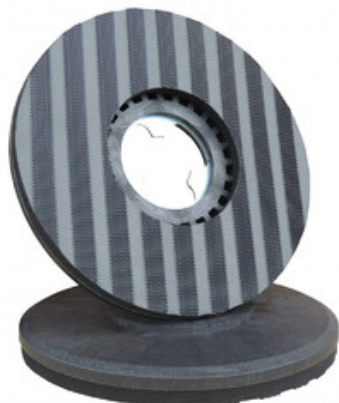

Příslušenství k produktu:

[Držák padu TSM 17,8"
(450mm)](#)