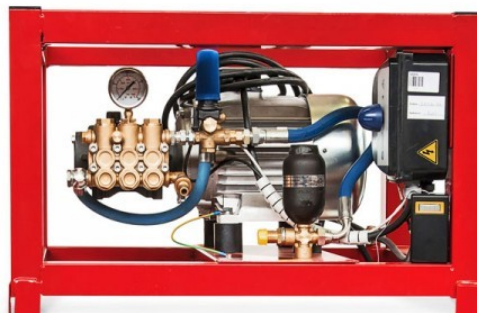

## Mazzoni KS400 TST (200/900)

---

Stacionární vysokotlaké čističe Mazzoni KS jsou určeny pro profesionální čištění ve všech oblastech. Vhodné pro vysokotlaké rozvody s možností mytí na více místech současně, dle počtu vysokotlakých jednotek.

### Popis produktu:

Stacionární vysokotlaké čističe Mazzoni KS jsou určeny pro profesionální čištění ve všech oblastech. **Vhodné pro vysokotlaké rozvody s možností mytí na více místech současně**, dle počtu vysokotlakých jednotek.

Standartní příslušenství:

- elektrický kabel
- rám zařízení je z lakované oceli
- automatický bezpečnostní ventil s regulací tlaku
- tlumič rázu v základní výbavě
- ukazatel pracovních hodin - volitelně
- zařízení je jednoduché a poměrně dobře skladné pro transport a uložení

## Parametry produktu:

<b>Tlak čerpadla</b>	200 bar
<b>Průtok vody (maximální/skutečný)</b>	900 l/h
<b>Čerpadlo</b>	1.450 ot/min
<b>Písty</b>	3 keramické
<b>Délka vysokotlaké hadice</b>	-
<b>Navíjecí buben na vysokotlakou hadici</b>	ne
<b>Ohřev vody</b>	ne
<b>Objem nádoby na čisticí prostředek</b>	-
<b>Maximální teplota vody na vstupu</b>	55°C
<b>Maximální teplota vody na výstupu</b>	-
<b>Palivová nádrž pro ohřev</b>	-
<b>Palivová nádrž pro pohon</b>	-
<b>Spotřeba paliva</b>	-
<b>Velikost trysky</b>	050
<b>Typ stroje</b>	stacionární
<b>Pohon</b>	elektrický
<b>Příkon</b>	5,5 kW
<b>Napětí</b>	400 V
<b>Motor</b>	-
<b>Výkon motoru</b>	-
<b>Délka elektrického kabelu</b>	5 m
<b>Rozměry (D x Š x V)</b>	700x600x770 mm box
<b>Hmotnost</b>	70 kg